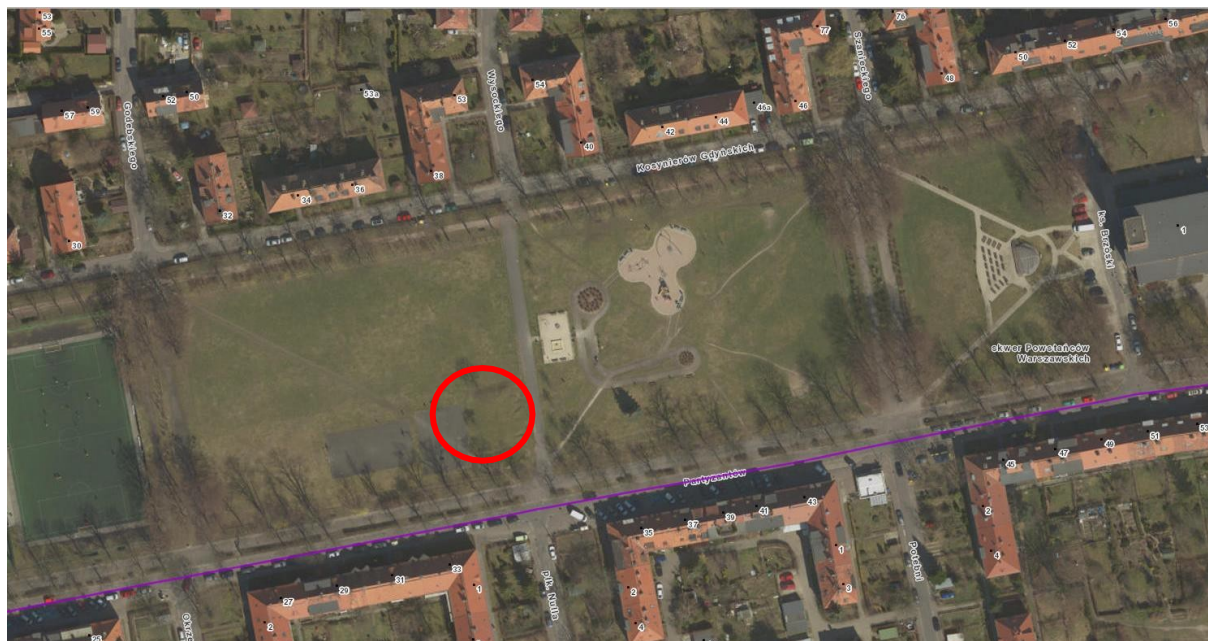

4. Zieleniec przy ul. Partyzantów/ Kosynierów Gdyńskich (ZZM) – nr 321