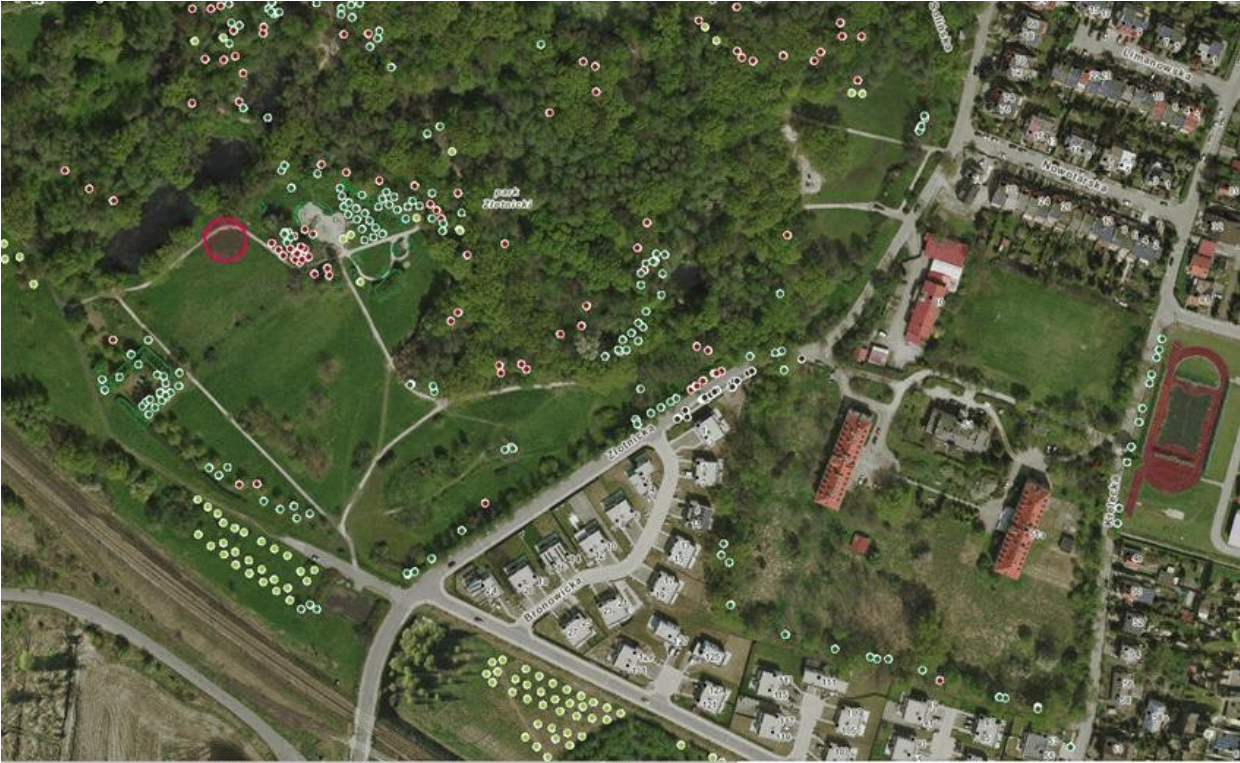

30. Park Złotnicki (ZZM) – nr 374