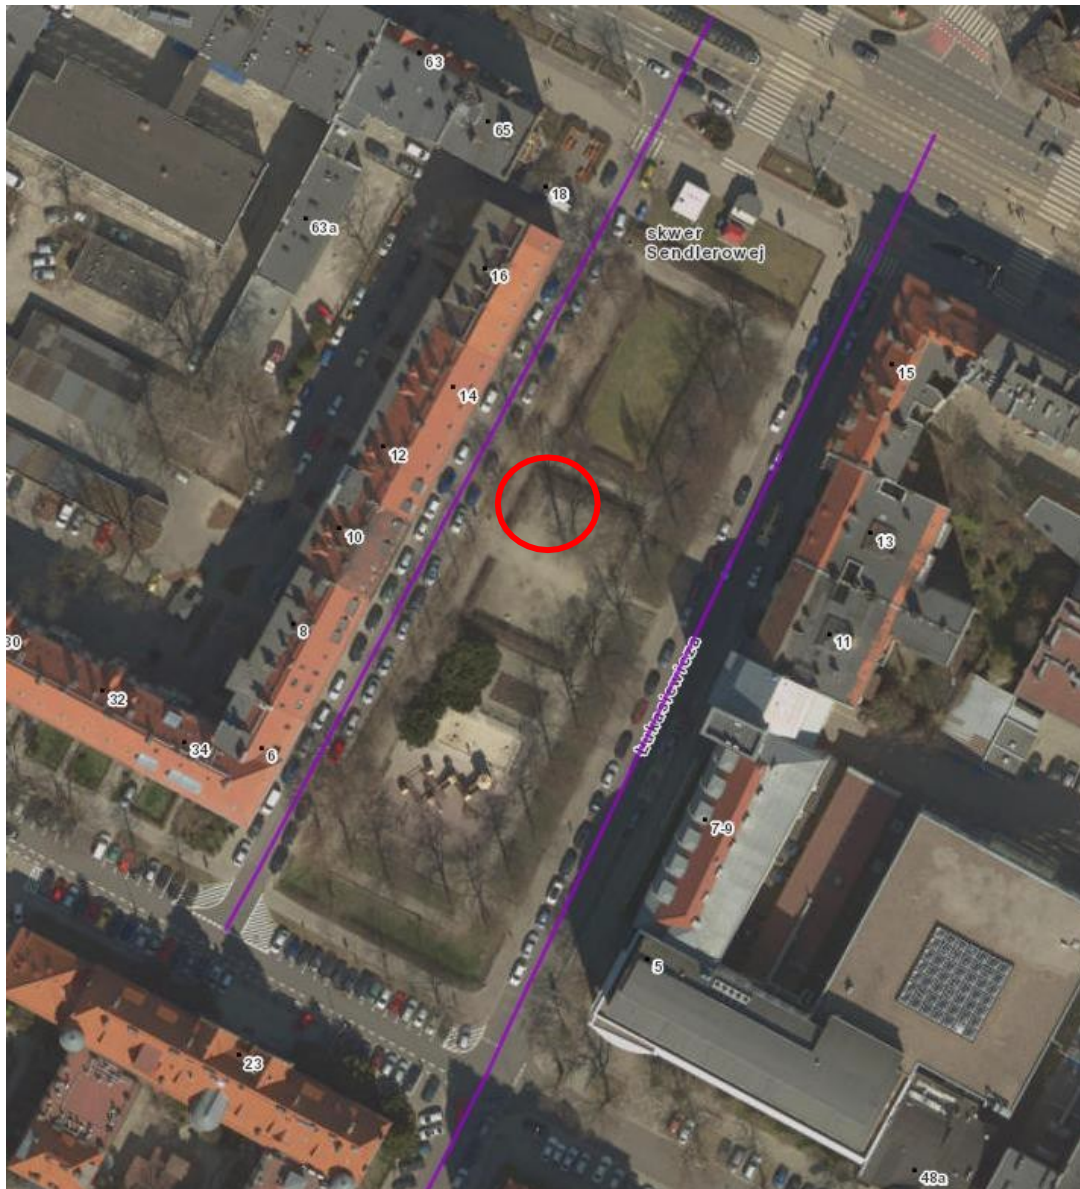

10. Zieleniec przy ul. Łukasiewicza - Skwer Ireny Sendlerowej- (ZZM) – nr 329