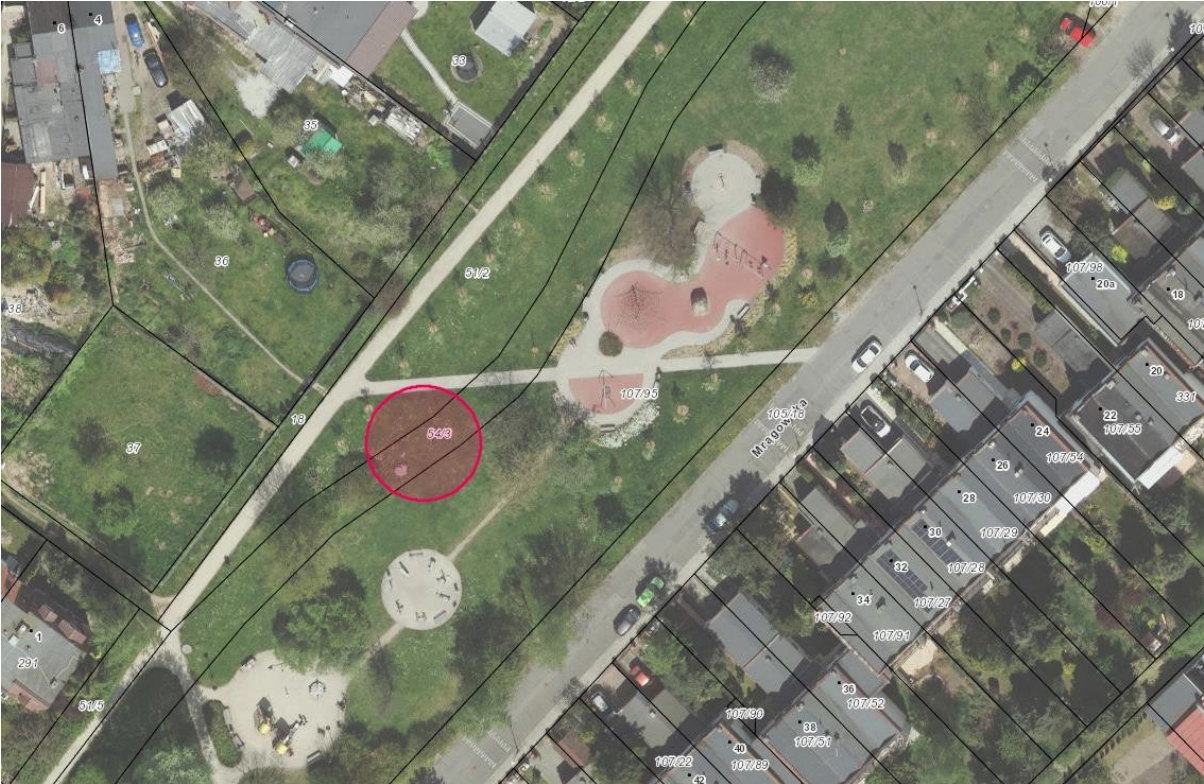

19. Zieleniec przy Ługowinie przy ul. Żernickiej (ZZM) – nr 346

20. Park Leśnicki (ZZM) – nr 347

21. Zieleniec przy ul. Kasprowicza 45 (ZZM) – nr 348

22. Park Kasprowicza (ZMZ) – nr 349

23. Park Marii Dąbrowskiej (ZZM) – nr 350

24. Park 1000-lecia (ZMZ) – nr 377

25. ul. Skwer na Maślicach – róg ul. Maślickiej i ul. Północnej (ZMZ) – nr 369

26. Zieleniec przy ul. Mrągowskiej (ZZM) – nr 370

28. Zieleniec przy ul. Góreckiej (ZZM) – nr 372