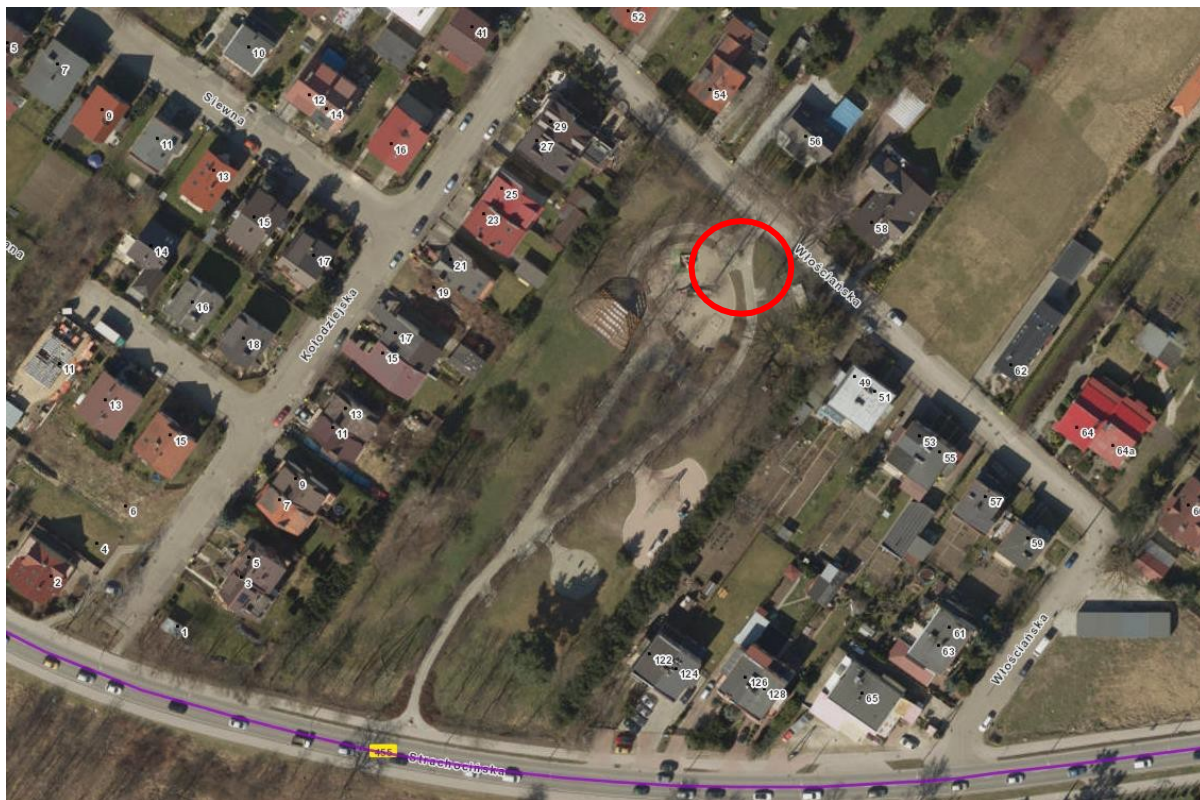

Załącznik nr 1 do ogłoszenia na losowanie – 2026 r.

1. Skwer Zygmunta Krasińskiego (ZKM) – nr 315

### 3. Skwer im. Zbyszka Cybulskiego (ZZM) – nr 320

#### 4. Zieleniec przy ul. Partyzantów/ Kosynierów Gdyńskich (ZZM) – nr 321

5. Zieleniec przy ul. Partyzantów/ Kosynierów Gdyńskich (ZZM) – nr 322

6. Park Biskupiński przy ul. Wojtkiewicza (ZMZ) – nr 323

7. Zieleniec przy ul. Strachocińskiej/ Włościńskiej (ZZM) – nr 324

8. Park S. Tolpy – (ZZM) – nr 326