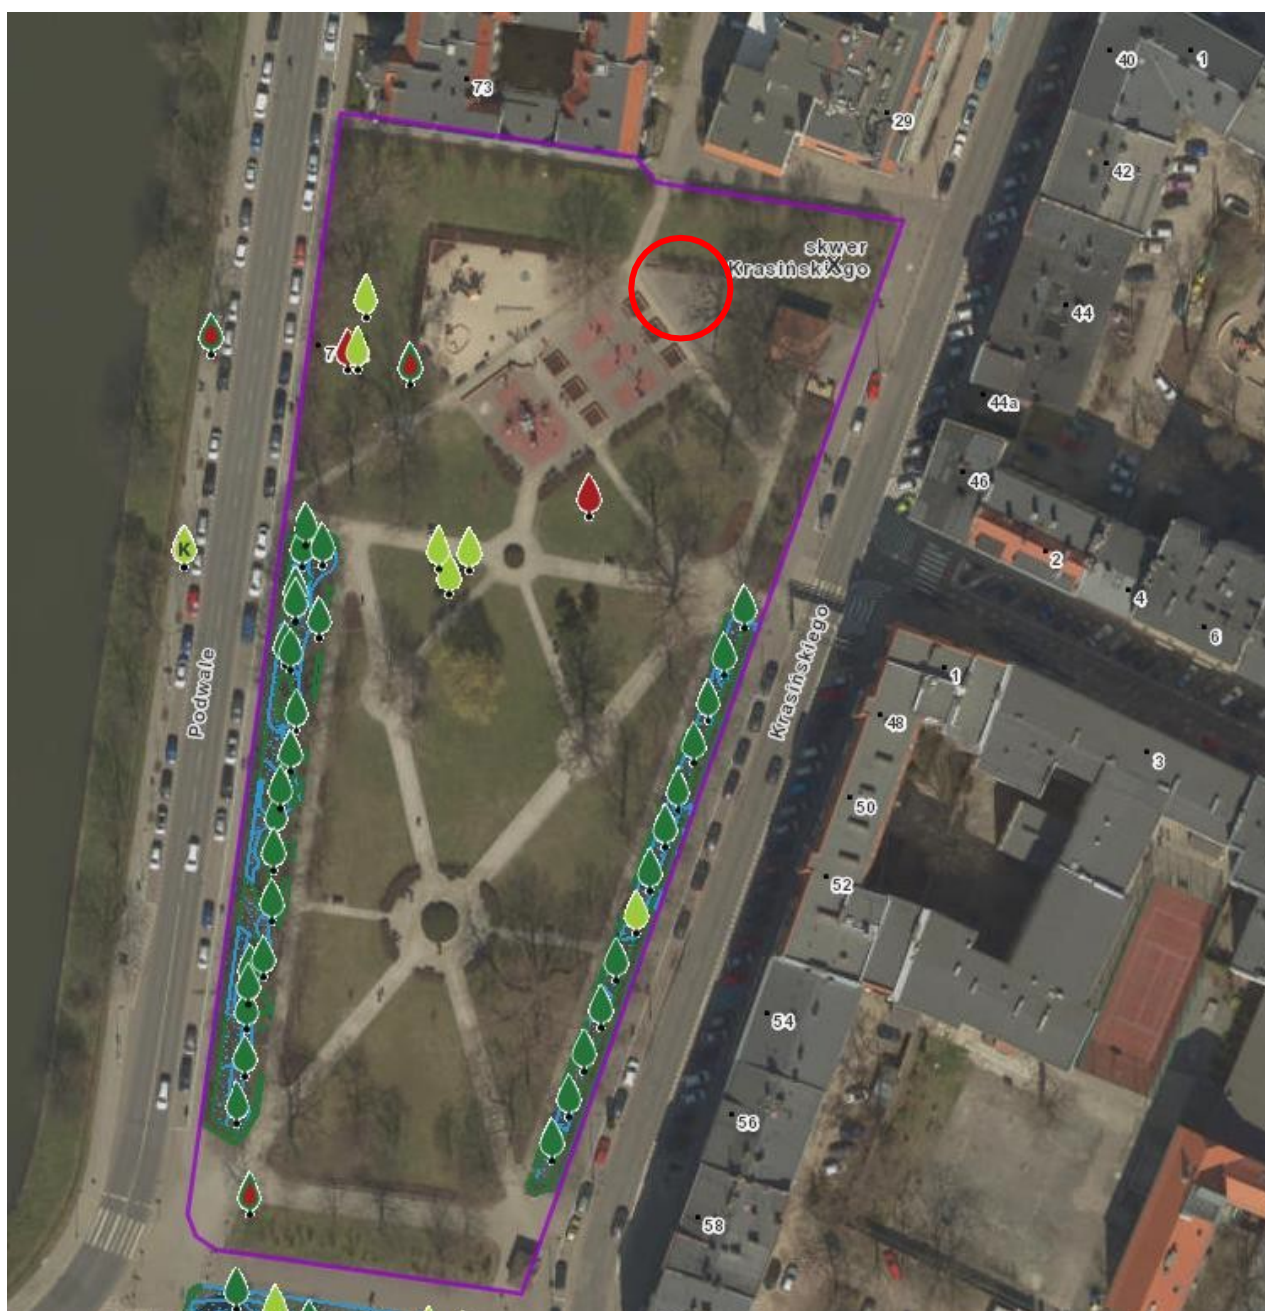

Załącznik nr 1 do ogłoszenia na losowanie – 2026 r.

1. Skwer Zygmunta Krasińskiego (ZKM) – nr 315

## 2. Skwer Św. O. Damiana de Veuster (ZZM) – nr 316

37. Zieleniec Aleksandry Natalii- Świat przy ul. Stacyjnej-Legnickiej (ZZM) – nr 317

38. Park Szczytnicki obok placu zabaw przy ul. Różyckiego (ZMZ) – nr 318