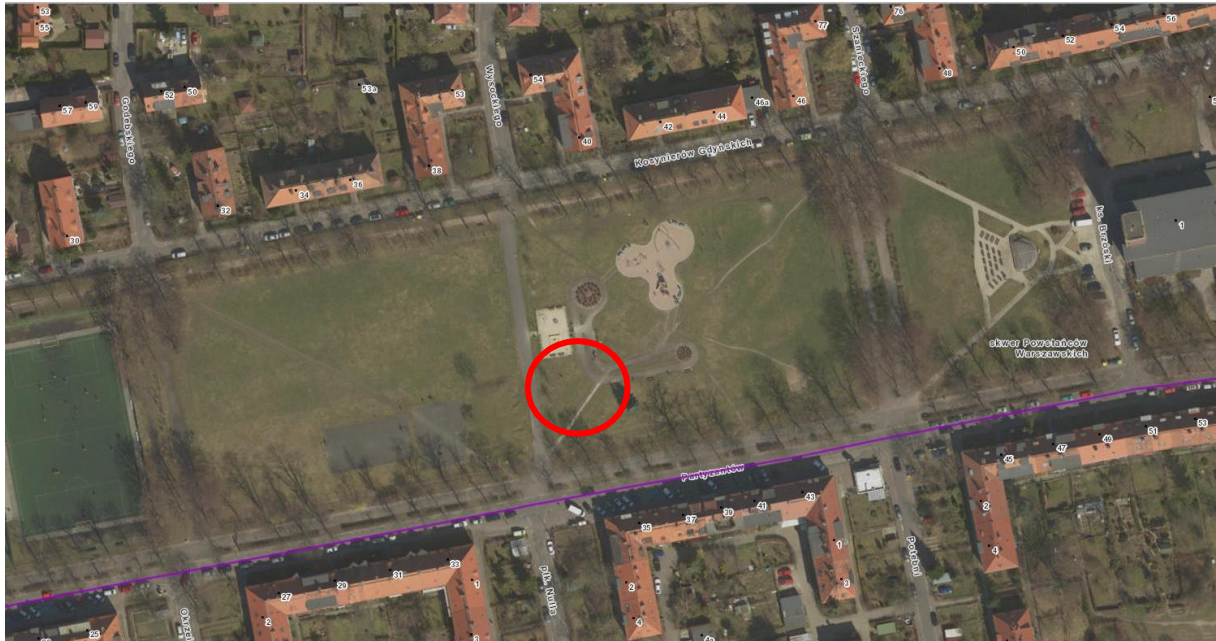

Załącznik nr 1 do ogłoszenia na losowanie – 2026 r.

1. Skwer Zygmunta Krasińskiego (ZKM) – nr 315

## 2. Skwer Św. O. Damiana de Veuster (ZZM) – nr 316

### 3. Skwer im. Zbyszka Cybulskiego (ZZM) – nr 320

#### 4. Zieleniec przy ul. Partyzantów/ Kosynierów Gdyńskich (ZZM) – nr 321

5. Zieleniec przy ul. Partyzantów/ Kosynierów Gdyńskich (ZZM) – nr 322

6. Park Biskupiński przy ul. Wojtkiewicza (ZMZ) – nr 323